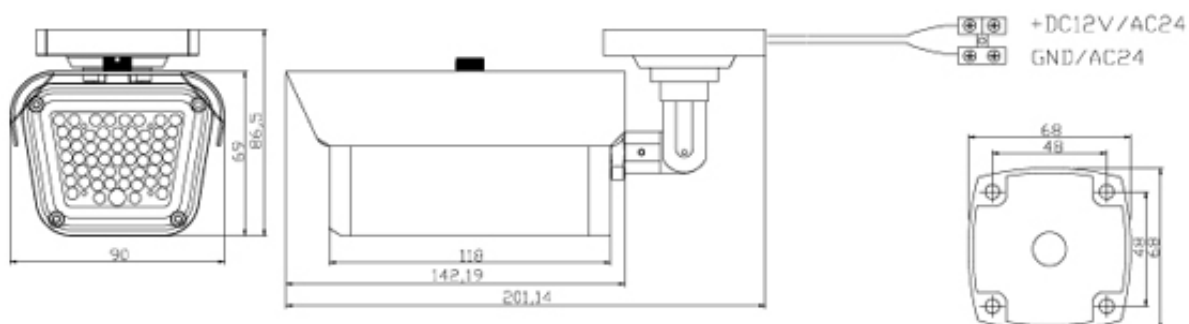

Oświetlacz podczerwieni (zasięg 45m, kąt 80°)

Model: LIR-CA32

Charakterystyka:

Oświetlacze podczerwieni umożliwiają podgląd z kamery CCTV (typ Dzień/Noc) w całkowitej ciemności. Specjalna obudowa, zgodna z normą IP66, umożliwia stosowanie oświetlacza na zewnątrz.

LIR-CA32 wyposażony jest w diody IR (55 szt.) o zasięgu do 45m i kącie świecenia 80° oraz w wyłącznik zmierzchowy, który automatycznie włącza oświetlacz przy spadku oświetlenia poniżej 10 lux.

W zestawie wraz z oświetlaczem dostarczany jest uchwyt mocujący ściennie-sufitowy (zakryty tor kablowy).

Opcja:

- zasilacz 12VDC lub 24VAC

Specyfikacja

Model	LIR-CA32
Typ	Zewnętrzny, hermetyczna obudowa aluminiowa, zgodna z normą IP66
Długość fali	850nm
Kąt świecenia	80°
Zasięg	45m
Zasilanie – funkcja DUAL POWER	12VDC/24VAC
Pobór prądu	410mA/12VDC lub 320mA/24VAC
Wymiary (mm)	180 x 140 x 90
Waga (g)	750
Temperatura pracy	-30°C ~ 40°C